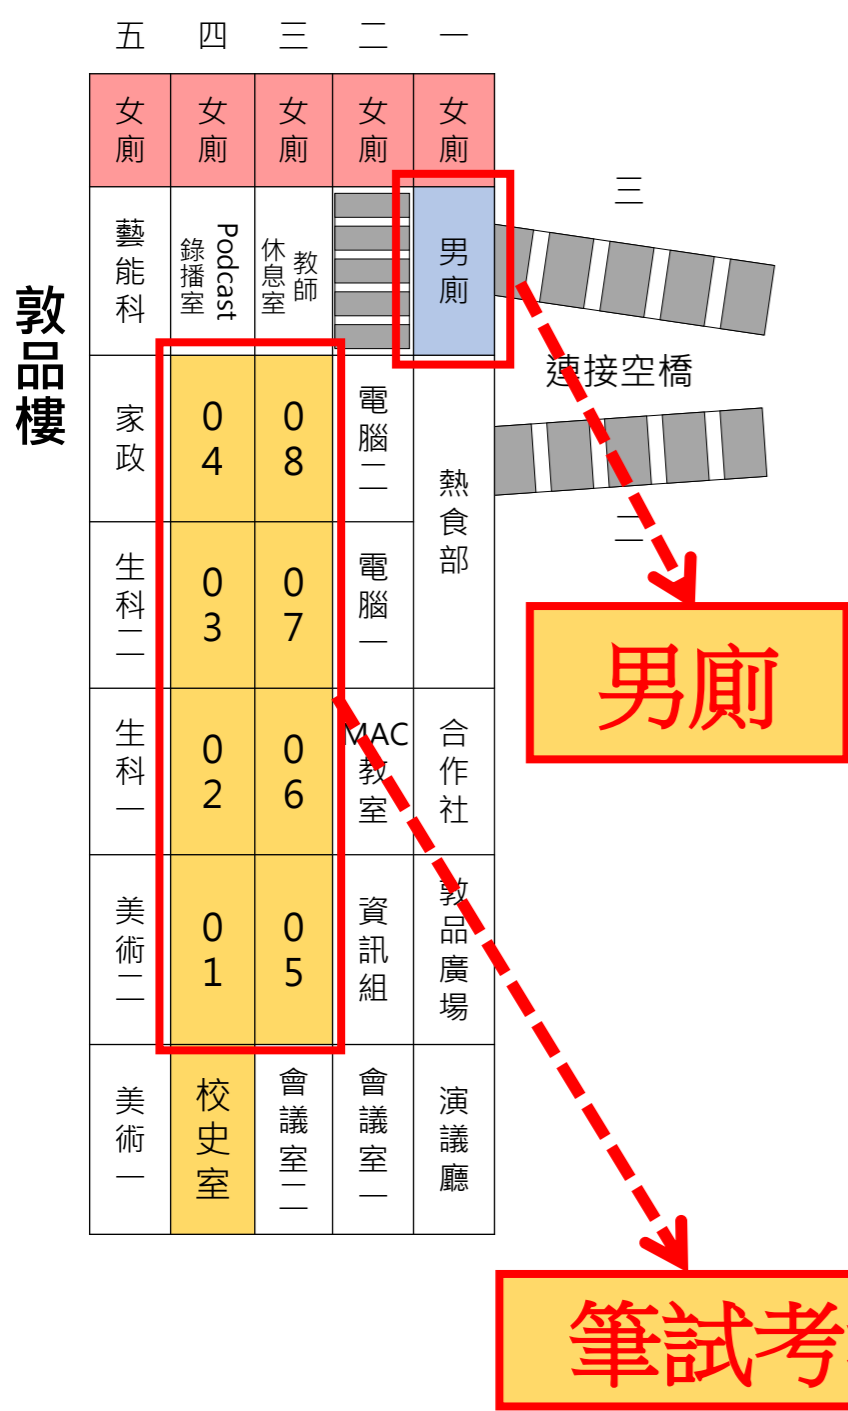

臺北市立景美女子高級中學 115學年度第1次正式教師甄選【初試】校園平面圖

注意：本校停車位不足，校內不提供應試教師停車，請多利用大眾運輸工具或停至景美女中地下停車場(116台北市文山區木新路三段310巷)

新大樓與後操場不開放

試場	教室	人數	科別	准考證號
01	敦品樓4F01	35	英文	E01-E35
02	敦品樓4F02	35	英文	E36-E70
03	敦品樓4F03	36	數學	M01-M36
04	敦品樓4F04	33	輔導	S01-S33
05	敦品樓3F01	35	國文	C01-C35
06	敦品樓3F01	35	國文	C36-C65、C67-C71
07	敦品樓3F01	22	國文	C72-C93
08	敦品樓3F01	1	國文	C66