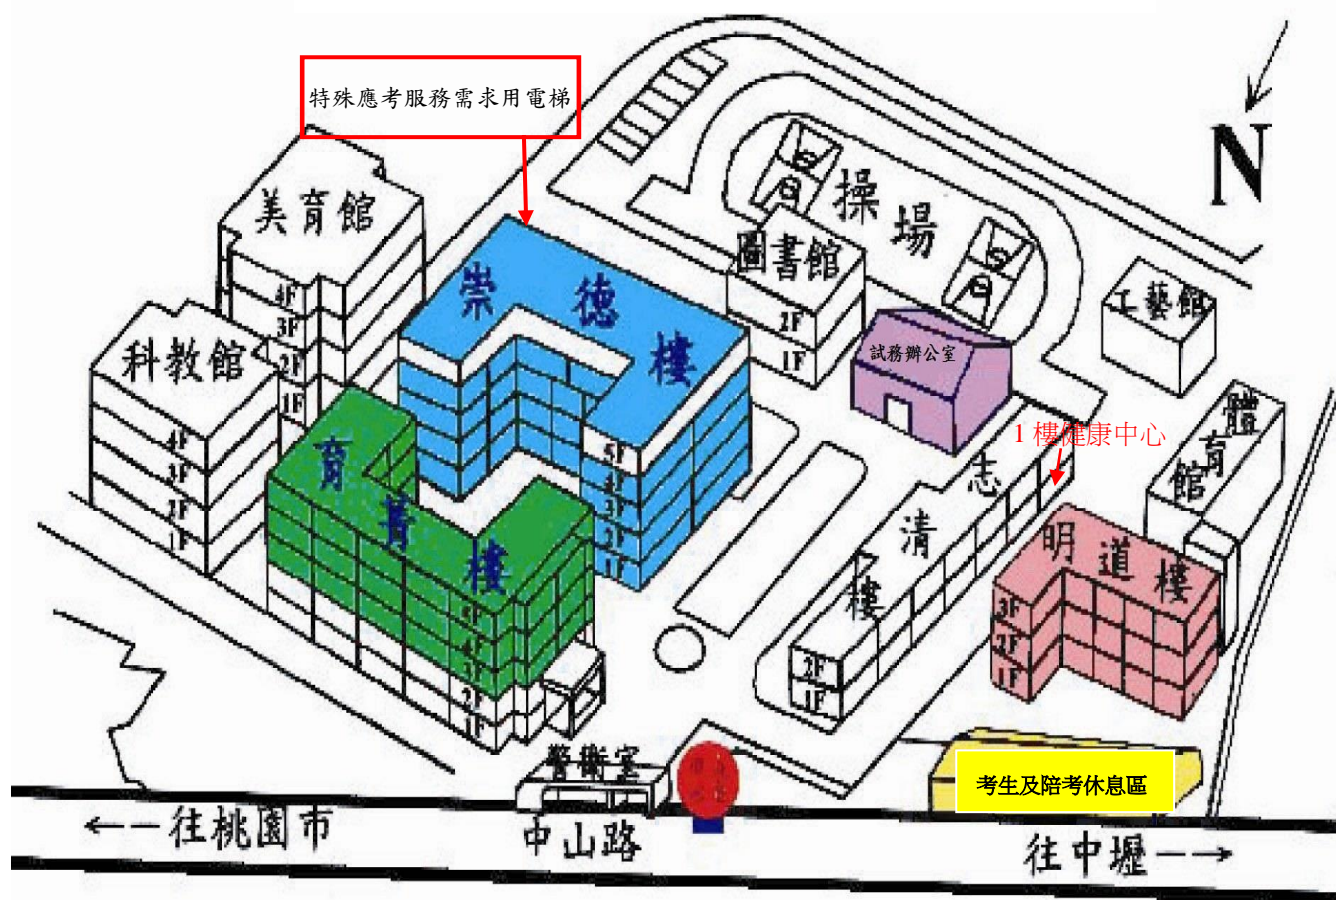

財團法人大學入學考試中心基金會 114 學年度高中英語聽力測驗第一次考試

桃園考區第一分區「武陵高中」試場平面圖

410451~410485、419017~419020 試場
420451~420485、429017~429019、426001試場

桃園市立武陵高級中等學校

試務辦公室：(03)3698170-291 或 292

男 WC	410451 420451	410452 420452	女 WC
崇德樓			
備用試場 2		410453 420453	
備用試場 1		410454 420454	
1 F			
學務處			會計室
育菁樓			
女 WC	總務處及人事室		男 WC

男 WC	410463 420463	410464 420464	410465 420465	女 WC
崇德樓				
410462 420462		410466 420466		410468 420468
410461 420461		410467 420467		410469 420469
4 F				
410478 420478		410473 420473		410470 420470
410477 420477		410472 420472		410471 420471
育菁樓				
女 WC	410476 420476	410475 420475	410474 420474	男 WC

男 WC	419019 429019	419017 429017	女 WC
崇德樓			
419020 426001		419018 429018	
電腦教室			
2 F			
電腦教室			考特殊應考服務 考生陪考休息區
育菁樓			
女 WC	校長室及會議室		男 WC

男 WC	擊磬堂 國學講堂	女 WC		
崇德樓				
繼開閣 校史室		觀化齋 原住民教室		
5 F				
410479 420479		410485 420485		
410480 420480		410484 420484		
育菁樓				
女 WC	410481 420481	410482 420482	410483 420483	男 WC

男 WC	社會科	數學科	女 WC
崇德樓			
410456 420456		410457 420457	
410455 420455		410458 420458	
3 F			
教師會			410459 420459
自然科	國文科		410460 420460
育菁樓			
女 WC	教務處		男 WC

明道樓				
				三樓
				二樓
				一樓

志清樓				
		WC		二樓
健康中心	輔導室	WC	合作社	資源教室
				一樓