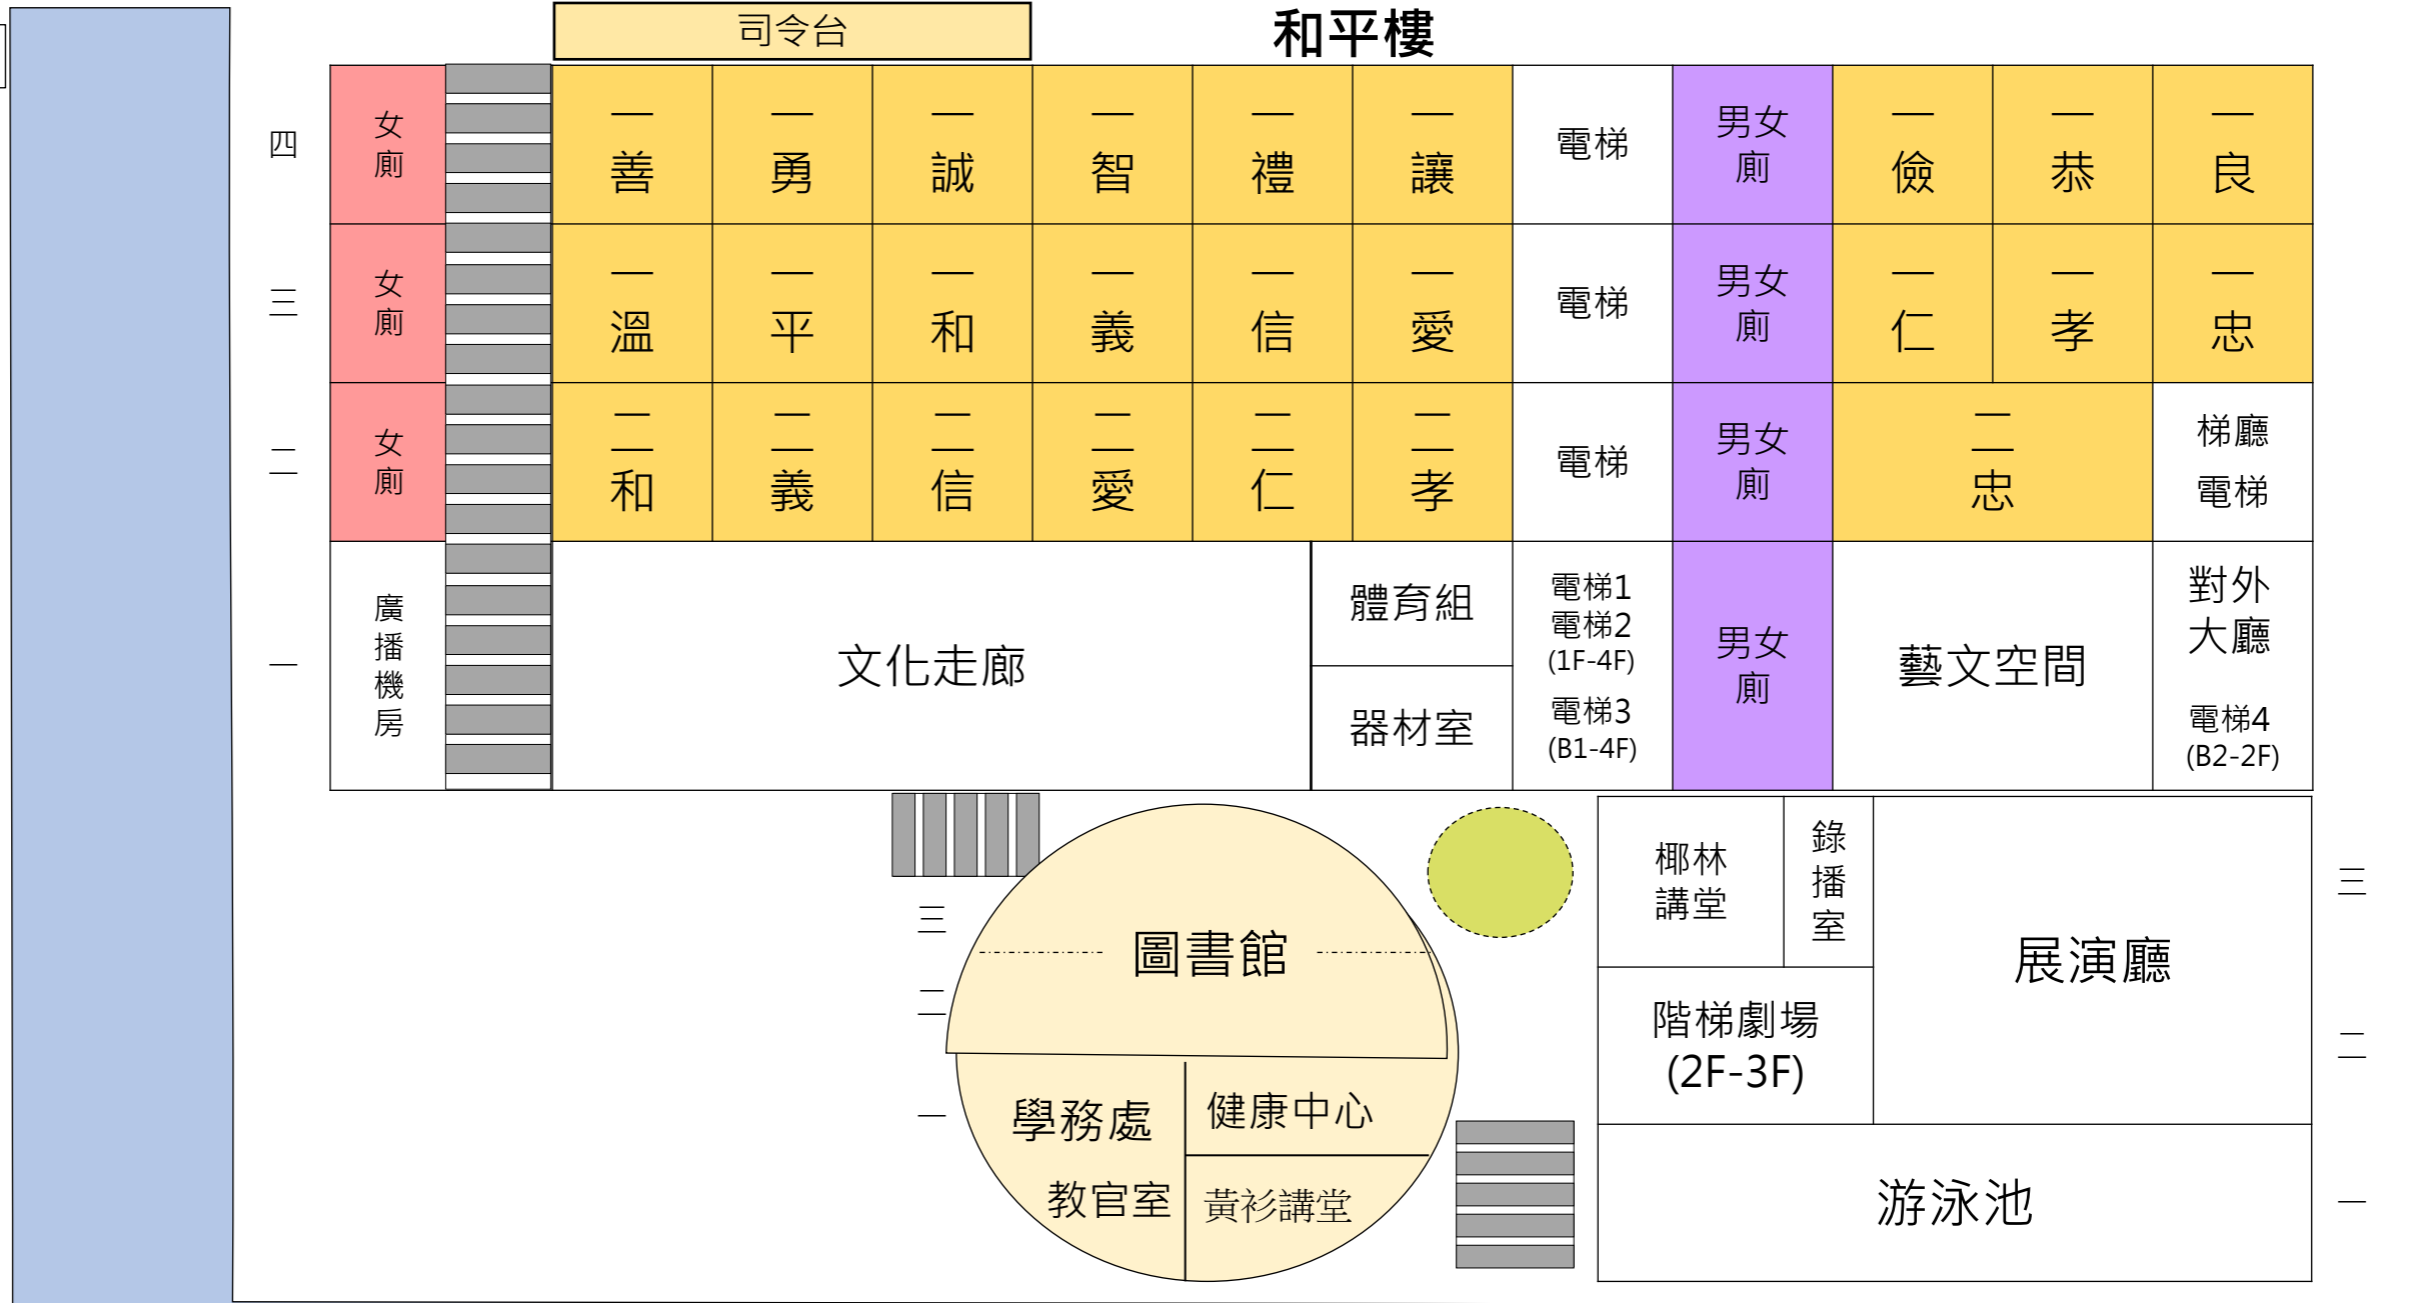

# 臺北市立景美女子高級中學 113學年度第1次 代理教師甄選(英文科4招)【複試】校園平面圖

**敦品樓**

藝能科	多元八	多元七	男女廁
家政	一一誠	一一恭	電腦二
生科二	一一智	一一良	電腦一
生科一	一一禮	一一溫	MAC教室
美術二	一一讓	一一平	資訊組
美術一	一一儉	會議室二	會議室一

熱食部  
合作社  
藝文空間  
演講廳

綜合大樓暨附設地下停車場  
新建工程 (第二期 信義樓)

**科學館**

表演藝術	生物一	化學一	團輔室	國文科	重量訓練室
地科一	物理一	物理二	輔導室	社會科	
多媒體	生物二	化學二	會議室/教師會	英文科	桌球室
地科二	生物三	化學三	自然科	數學科	畫廊
女廁	女廁	女廁	女廁	男女廁	遊藝廳