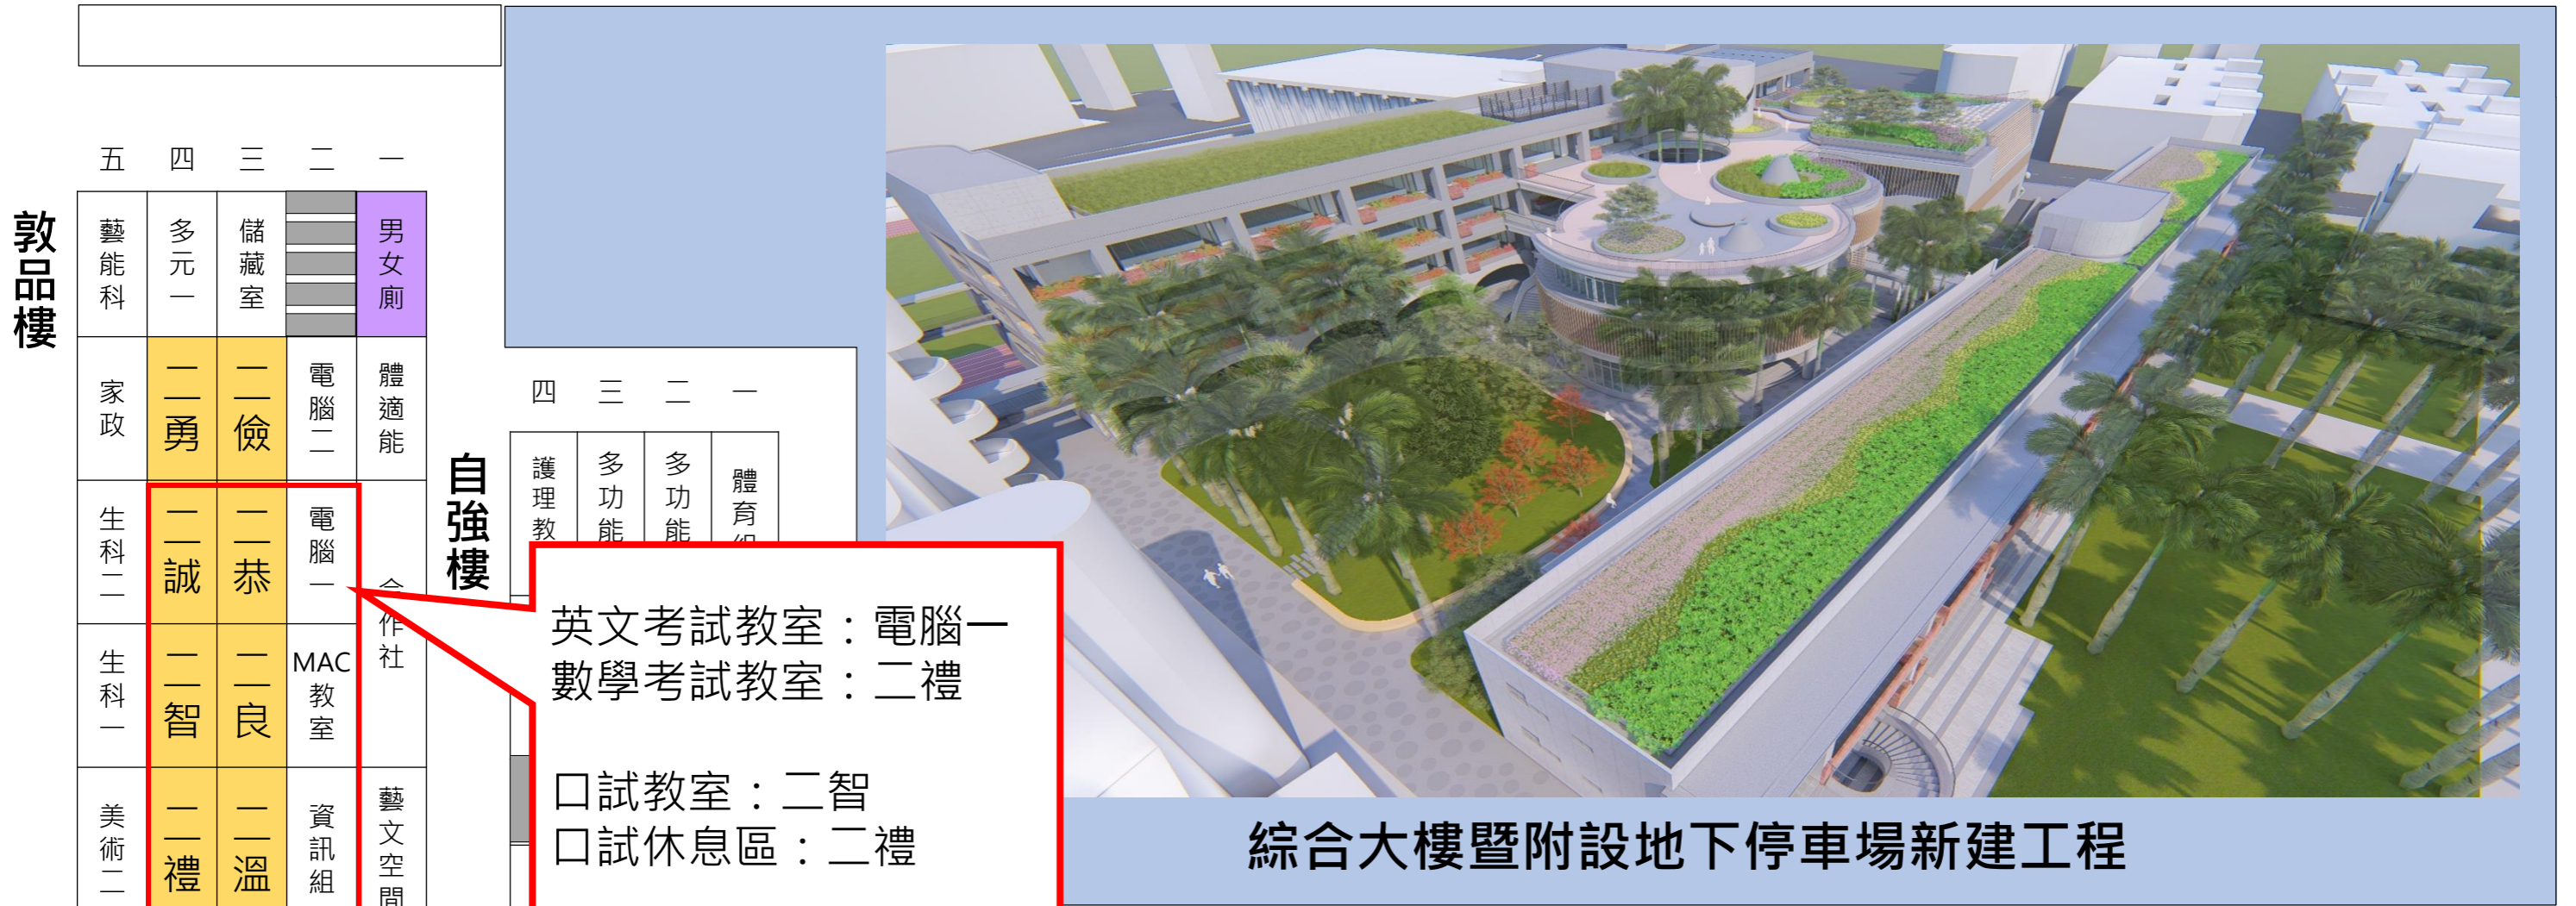

# 臺北市立景美女子高級中學 111學年度校園平面圖

## Taipei Jingmei Girls High School

敦品樓

藝能科	多元一	儲藏室	男女廁
家政	二勇	二儉	電腦二
生科二	二誠	二恭	電腦一
生科一	二智	二良	MAC教室
美術二	二禮	二溫	資訊組
美術一	二讓	會議室一	會議室一

自強樓

護理教	多功能	多功能	體育館
教室	能六	能二	會議室
綜合教室	多功能五	多功能一	會議室

科學館

表演藝術	生物一	化學一	團輔室	國文科
地科一	物理一	物理二	輔導室	社會科
多媒體	二愛	化學二	會議室/教師會	英文科
地科二	生物三	化學三	自然科	數學科
女廁	女廁	女廁	女廁	男女廁

信義樓

一善	一勇	一誠	一智	一禮	一讓	一儉	一恭	一良	一溫
女廁	一平	一和	一義	一信	一愛	一仁	一孝	一忠	女廁