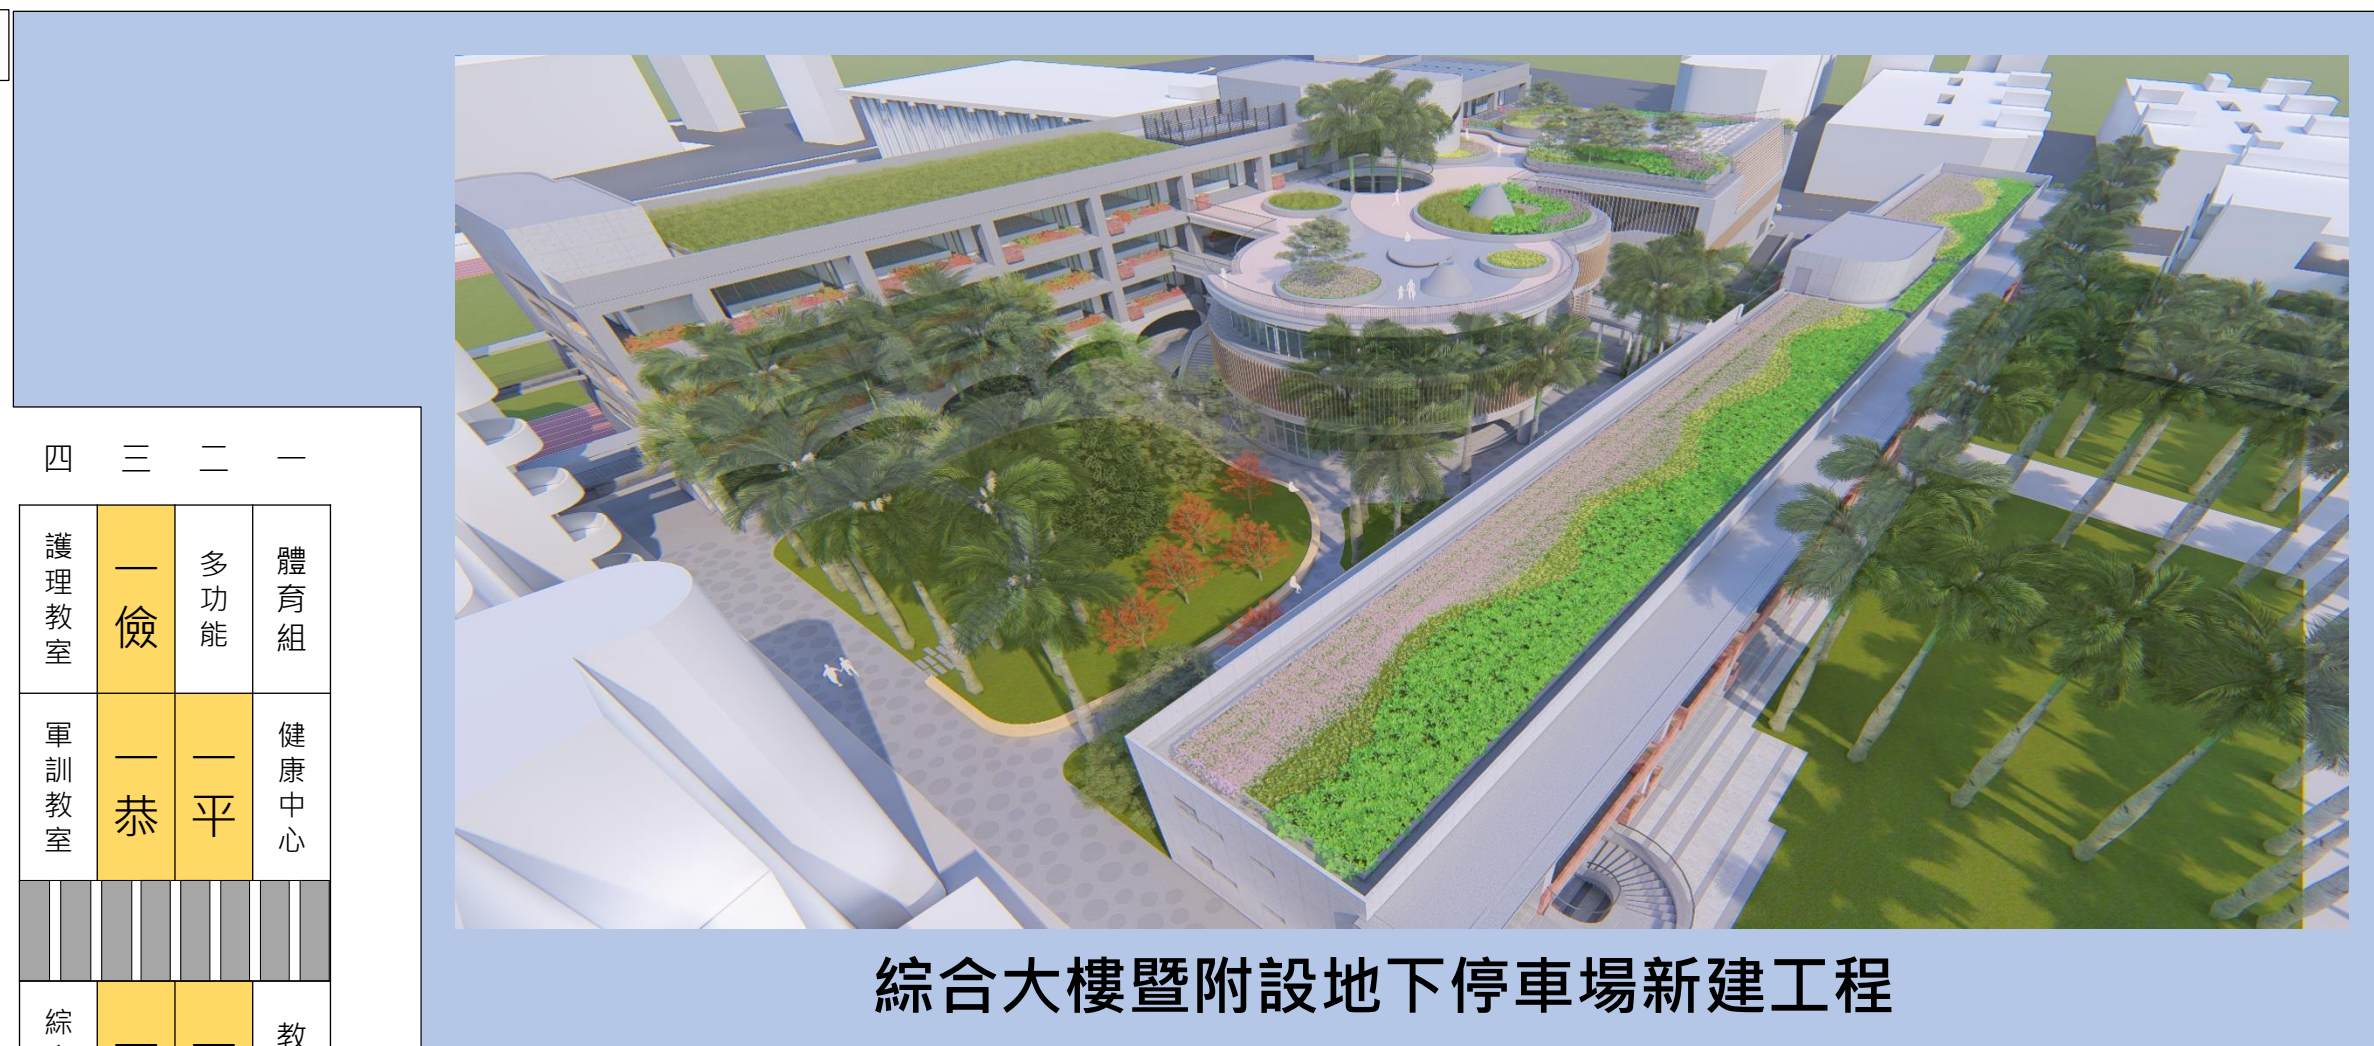

敦品樓

藝能科	多元一	儲藏室	男女廁
家政	一善	一誠	電腦二
生科二	一真	一智	電腦一
生科一	一廉	一禮	MAC教室
美術二	一勇	一讓	資訊組
美術一	校史室	會議室一	會議室一

自強樓

護理教室	一儉	多功能	體育組
軍訓教室	一恭	一平	健康中心
綜合教室	一良	一和	教官室
綜合教室	一溫	一義	會議室
女廁	女廁	女廁	男廁

信義樓

一信	一愛	一仁	一孝	一忠	二善	二真	二廉	二勇	二誠
女廁	二智	二禮	二讓	二儉	二恭	二良	二溫	二平	女廁

科學館

表演藝術	生物一	化學一	團輔室	國文科	重量訓練室
地科一	物理一	物理二	輔導室	社會科	
多媒體	生物二	化學二	會議室/教師會	英文科	桌球室
地科二	生物三	化學三	自然科	數學科	畫廊
女廁	女廁	女廁	女廁	男女廁	遊藝廳