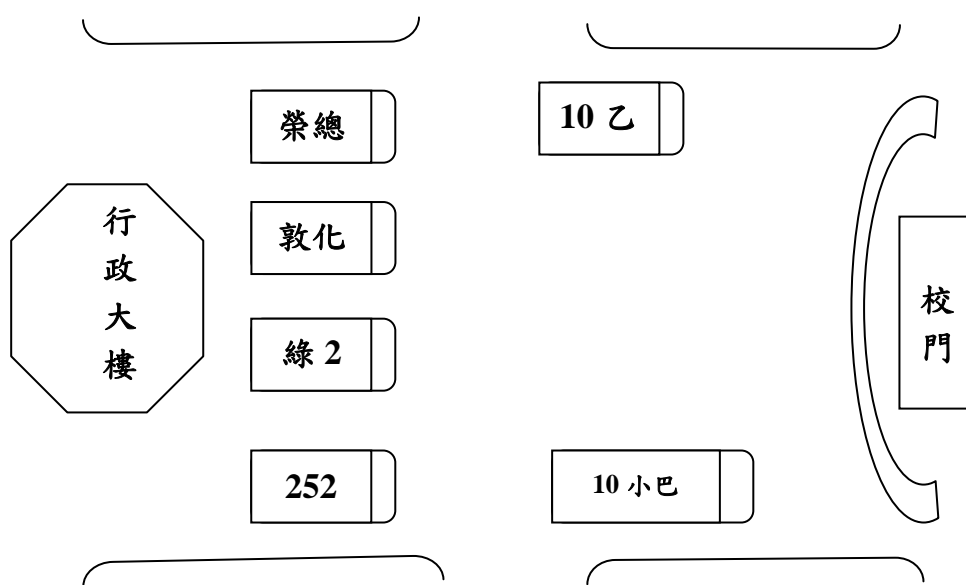

附件 2 【專車說明教室配置】----請於 1250 時至文化走廊集合，由車隊長學姐帶領至指定教室；

和平樓二樓 和平樓一樓	樓	WC	萬華 A 一良	萬華 B 一溫	蘆洲 三重 A 一平	蘆洲 三重 A 一和	新莊 一義	樓	252 一信	圓環 社子 一愛	榮總 一仁	611 一孝	樓
	梯	WC				10 甲 一誠	10 乙 一智	梯	10 丙 一禮	10 小巴 一讓	10 己 綠 2 一儉	敦化 一恭	梯

附件 4 【專車停放位置圖】

前操場專車停放位置(投幣或刷卡)