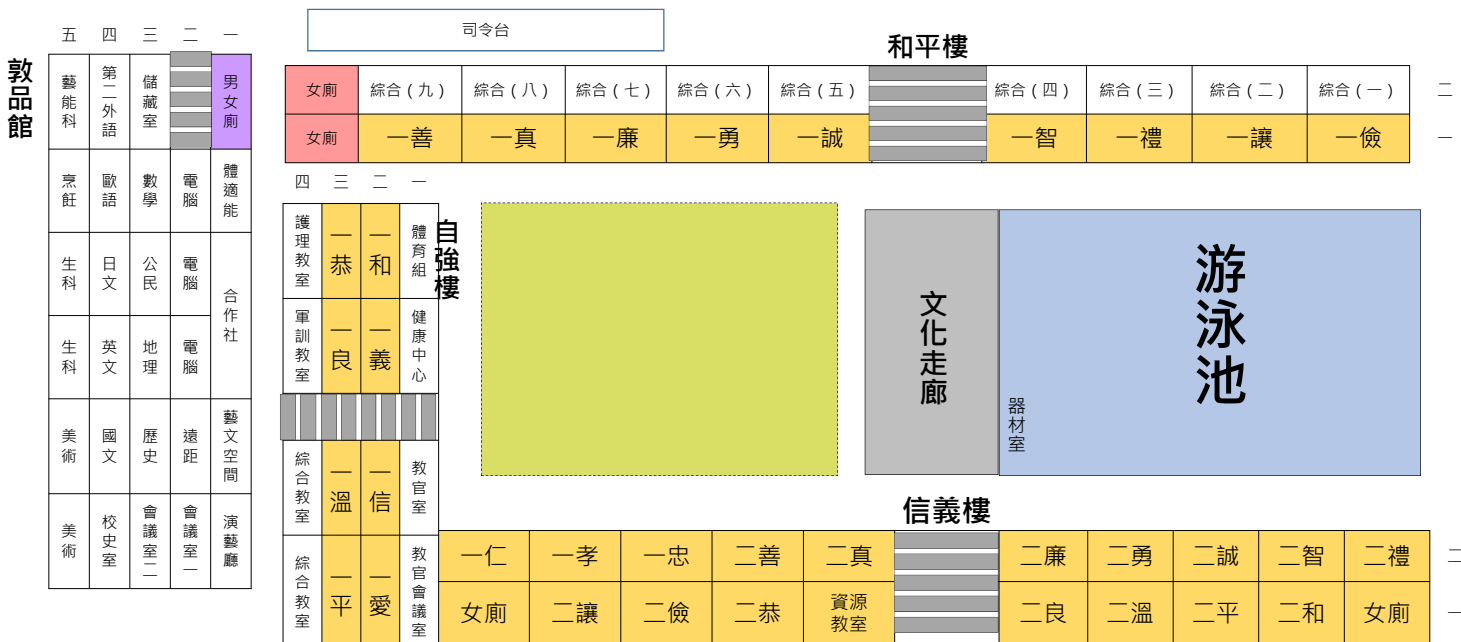

臺北市立景美女子高級中學 107學年度平面圖

Taipei Jingmei Girls High School

側門