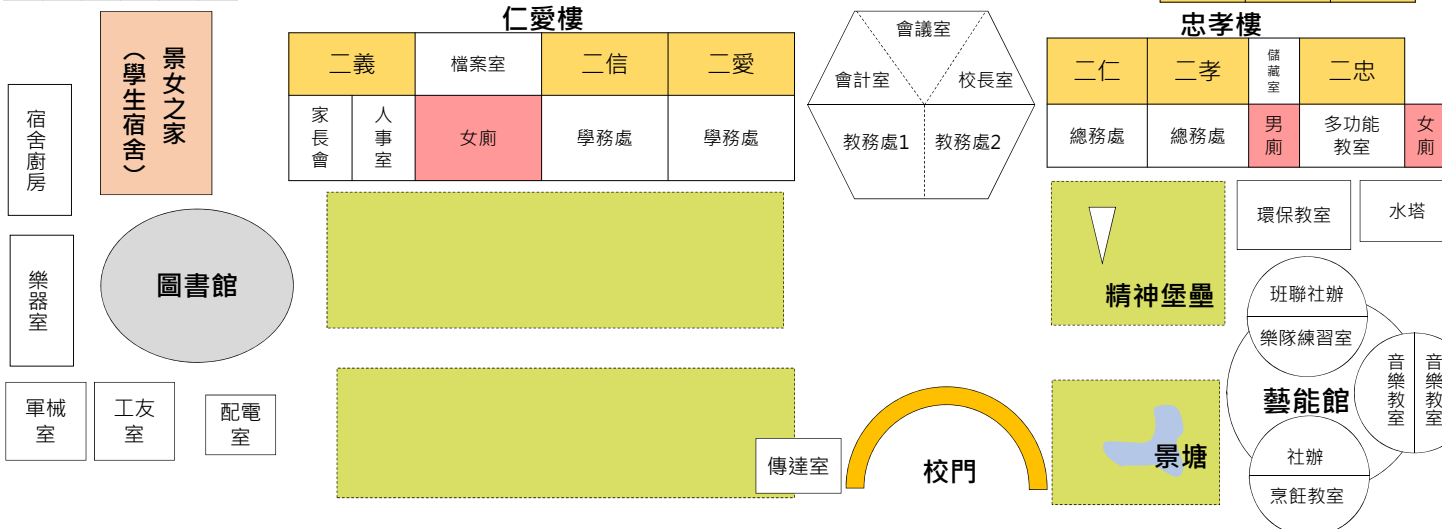

臺北市立景美女子高級中學 107學年度平面圖

Taipei Jingmei Girls High School

側門