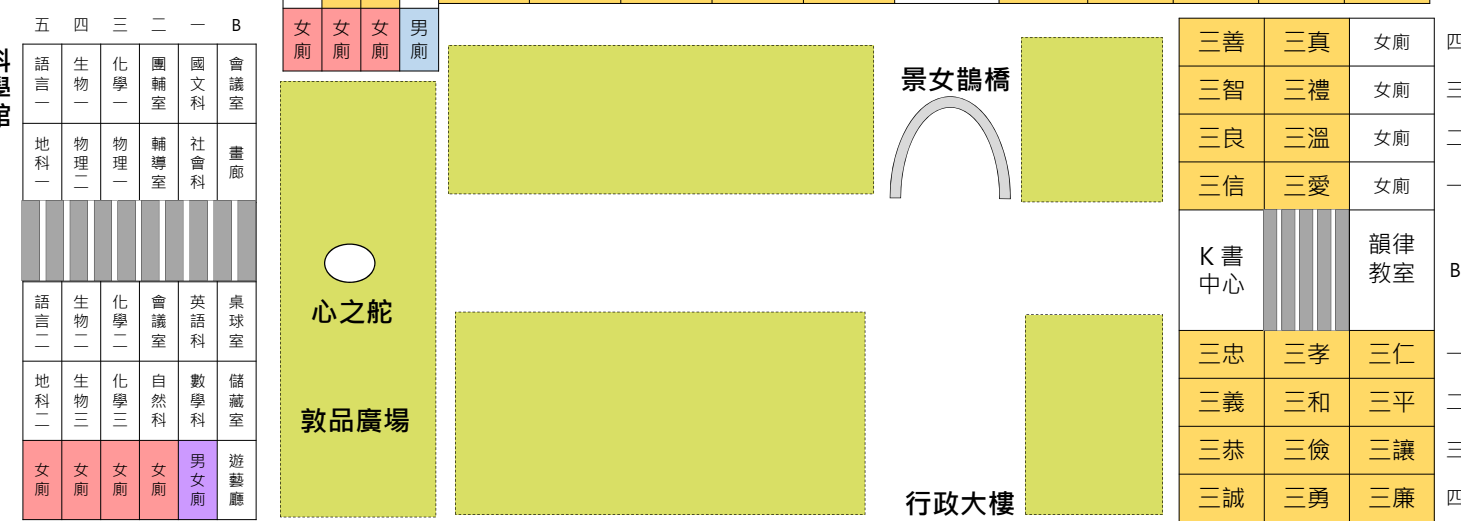

臺北市立景美女子高級中學 107學年度平面圖

Taipei Jingmei Girls High School

側門